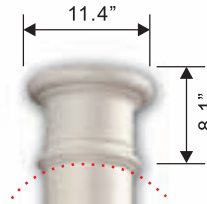

EC-8303A7

EC-8303A8