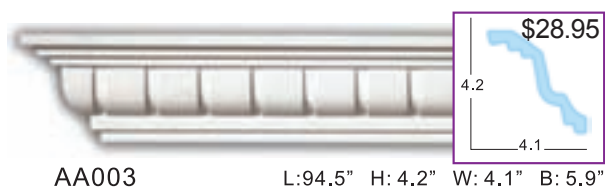

ET-8546 L: 96.0" H: 2.8" W: 2.8" B: 4.0"

ET-8592 L: 94.5" H: 2.4" W: 2.4" B: 3.3"

ET-8520 L: 94.5" H: 3.1" W: 3.0" B: 4.3"

B: Breadth L: Length
H: Height W: Width

AA002 L:94.5" H: 3.4" W: 3.4" B: 4.8"

AA003 L:94.5" H: 4.2" W: 4.1" B: 5.9"