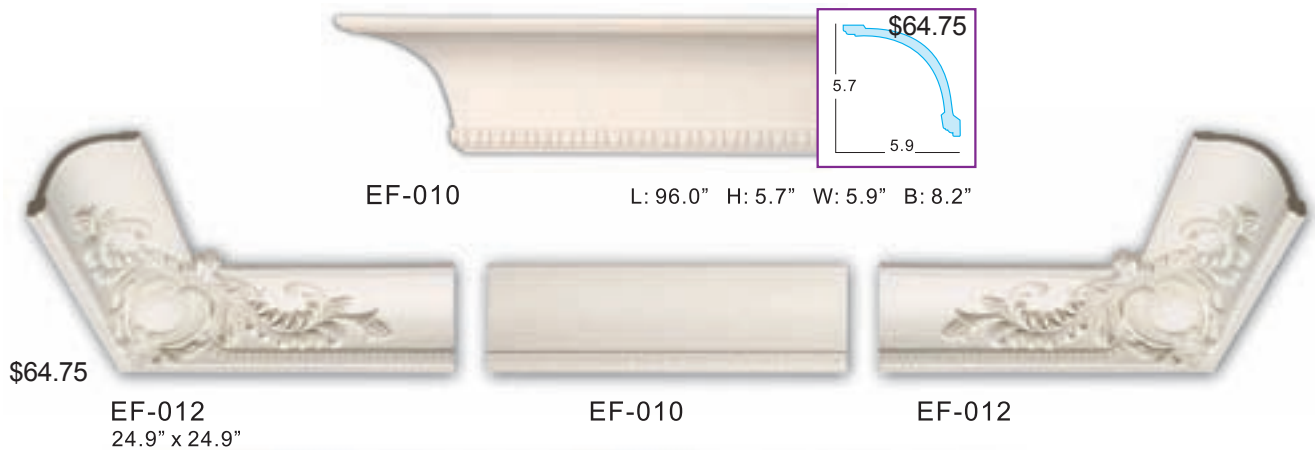

ET-8546 L: 96.0" H: 2.8" W: 2.8" B: 4.0"

ET-8592 L: 94.5" H: 2.4" W: 2.4" B: 3.3"

ET-8520 L: 94.5" H: 3.1" W: 3.0" B: 4.3"

B: Breadth L: Length
H: Height W: Width

AA002 L:94.5" H: 3.4" W: 3.4" B: 4.8"

AA003 L:94.5" H: 4.2" W: 4.1" B: 5.9"

AA005 L:94.5" H: 2.2" W: 2.2" B: 3.1"

AA007 L:94.5" H: 3.9" W: 3.6" B: 5.4"

AA008 L:94.5" H: 2.8" W: 3.2" B: 4.2"

AA015 L:94.5" H: 5.5" W: 2.3" B: 6.0"

AA016 L:94.5" H: 5.5" W: 3.8" B: 6.7"

AA017 L:94.5" H: 3.0" W: 2.8" B: 4.1"