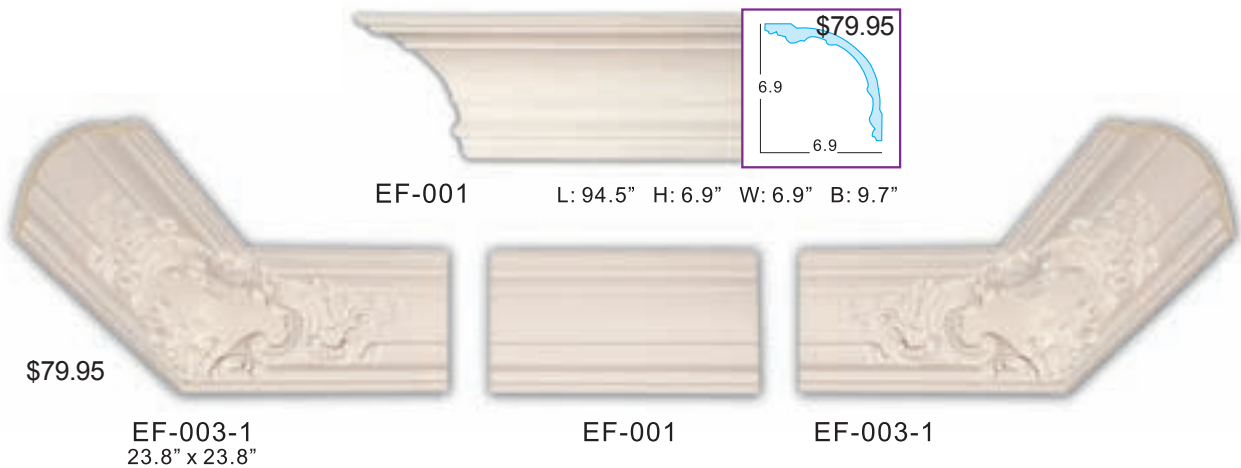

ET-8546 L: 96.0" H: 2.8" W: 2.8" B: 4.0"

ET-8592 L: 94.5" H: 2.4" W: 2.4" B: 3.3"

ET-8520 L: 94.5" H: 3.1" W: 3.0" B: 4.3"

B: Breadth L: Length
H: Height W: Width

AA002 L:94.5" H: 3.4" W: 3.4" B: 4.8"

AA003 L:94.5" H: 4.2" W: 4.1" B: 5.9"

AA005 L:94.5" H: 2.2" W: 2.2" B: 3.1"

AA007 L:94.5" H: 3.9" W: 3.6" B: 5.4"

AA008 L:94.5" H: 2.8" W: 3.2" B: 4.2"

AA015 L:94.5" H: 5.5" W: 2.3" B: 6.0"

AA016 L:94.5" H: 5.5" W: 3.8" B: 6.7"

AA017 L:94.5" H: 3.0" W: 2.8" B: 4.1"